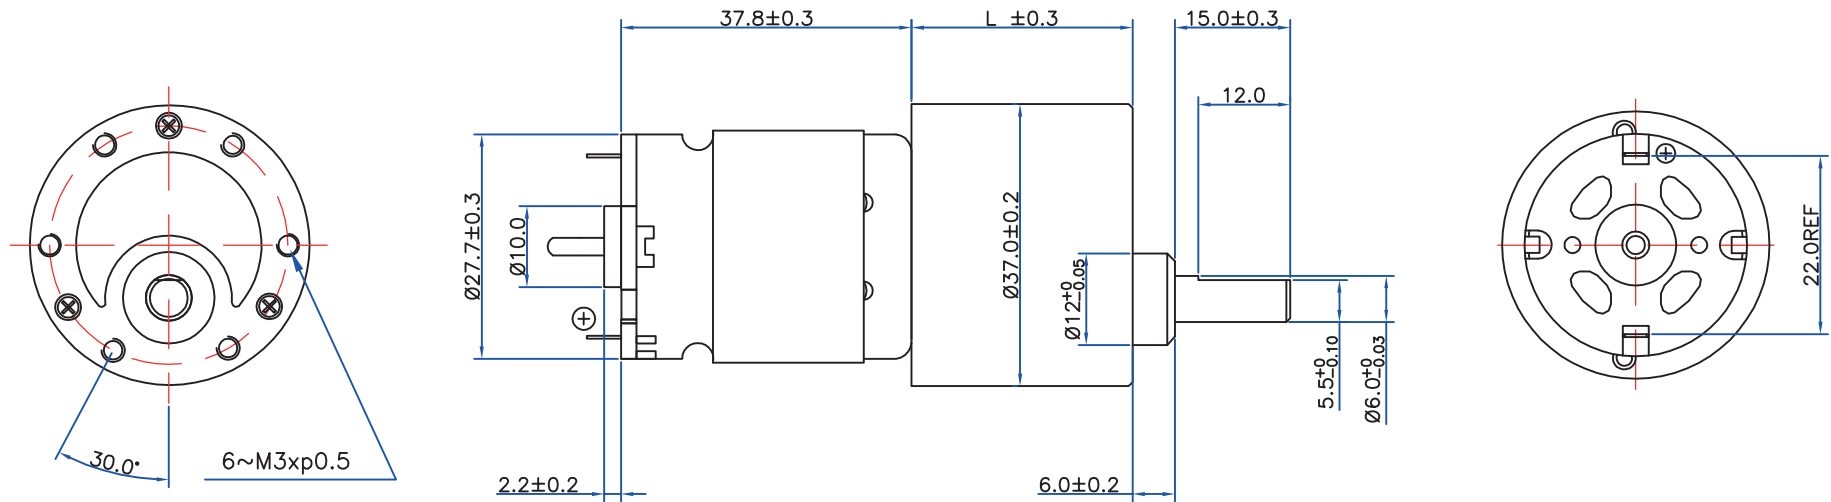

MODIFICATION

ITEM	DESCRIPTION	DRAWN	CHECKED	DATE

		Cliente (Customer)	Disegnato (Drawn) A.B.	Controllato (Checked) A.B.
Tolleranze Generali (General Tolerance) ISO2768mK		Articolo Commex (Commex Item) CX.37GB	Scala (Scale)	Data (Date) 03/11/2014
COMMEX MOTORS SRI Via di Rivale, 49/51 30030 Pianiga (VE) - Italy Ph. +39 041.5199082 - Fax +39 041.489620 www.commexmotors.it - sales@commexmotors.it		Denominazione (Drawing Name) Geared Motor series CX.37GB	Codice disegno (Drawing Number) CX.37GB_Layout	
<small>Il presente disegno è proprietà di Commex Motors SRI. Senza permesso scritto della stessa non potrà essere comunque utilizzato per la costruzione dell'oggetto rappresentato né venire comunicato a terzi o riprodotto. La società proprietaria tutela i propri diritti a norma di legge. All proprietary rights reserved by Commex Motors SRI. This drawing shall not be reproduced or in any way utilized to make components and it must not be released to other parties without written consent. The company asserts one's rights according to law.</small>		Rev. (Rev.) 1		