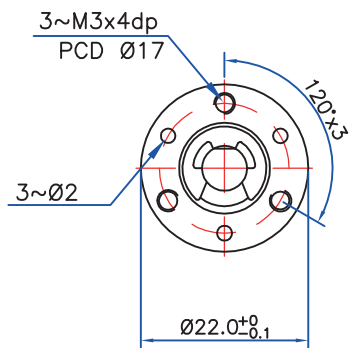

MODIFICATION

ITEM	DESCRIPTION	DRAWN	CHECKED	DATE

		Cliente (Customer)	Disegnato (Drawn) A.B.	Controllato (Checked) A.B.
Tolleranze Generali (General Tolerance) ISO2768mK		Articolo Commex (Commex Item) CX.22GBES	Scala (Scale)	Data (Date) 03/11/2014
COMMEX MOTORS Srl Via di Rivale, 49/51 30030 Pianiga (VE) - Italy Ph. +39 041.5199082 - Fax +39 041.469620 www.commexmotors.it - sales@commexmotors.it		Denominazione (Drawing Name) Planetary Geared Motor series CX.22GBES	Codice disegno (Drawing Number) CX.22GBES_Layout	
<small> Il presente disegno è proprietà di Commex Motors Srl. Senza permesso scritto della stessa non potrà essere comunque utilizzato per la costruzione dell'oggetto rappresentato né venire comunicato a terzi o riprodotto. La società proprietaria tutela i propri diritti a norma di legge. All proprietary rights reserved by Commex Motors Srl. This drawing shall not be reproduced or in any way utilized to make components and it must not be released to other parties without written consent. The company asserts one's rights according to law. </small>			Rev. (Rev.) 1	