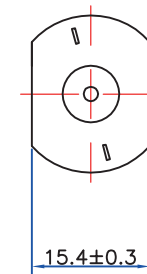

MODIFICATION

ITEM	DESCRIPTION	DRAWN	CHECKED	DATE

		Cliente (Customer)	Disegnato (Drawn) A.B.	Controllato (Checked) A.B.
Tolleranze Generali (General Tolerance) ISO2768mK		Articolo Commex (Commex Item) CX.22GBES	Scala (Scale)	Data (Date) 03/11/2014
COMMEX MOTORS Srl Via di Rivale, 49/51 30030 Pianiga (VE) - Italy Ph. +39 041.5199082 - Fax +39 041.469620 www.commexmotors.it - sales@commexmotors.it		Denominazione (Drawing Name) Planetary Geared Motor series CX.22GBES	Codice disegno (Drawing Number) CX.22GBES_Layout	
<small> Il presente disegno è proprietà di Commex Motors Srl. Senza permesso scritto della stessa non potrà essere comunque utilizzato per la costruzione dell'oggetto rappresentato né venire comunicato a terzi o riprodotto. La società proprietaria tutela i propri diritti a norma di legge. All proprietary rights reserved by Commex Motors Srl. This drawing shall not be reproduced or in any way utilized to make components and it must not be released to other parties without written consent. The company asserts one's rights according to law. </small>			Rev. (Rev.) 1	