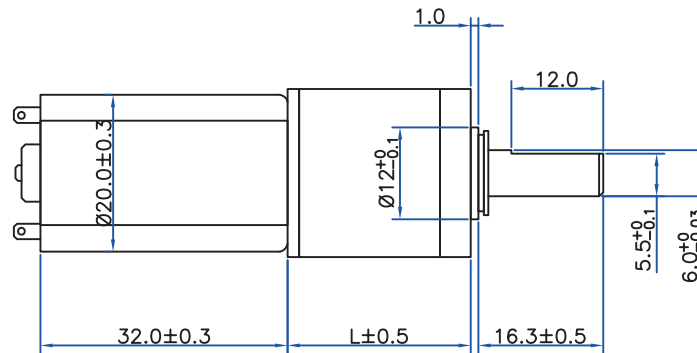

MODIFICATION

ITEM	DESCRIPTION	DRAWN	CHECKED	DATE

		Cliente (Customer)	Disegnato (Drawn) A.B.	Controllato (Checked) A.B.
Tolleranze Generali (General Tolerance) ISO2768mK		Articolo Commex (Commex Item) CX.22GBES	Scala (Scale)	Data (Date) 03/11/2014
COMMEX MOTORS Srl Via di Rivale, 49/51 30030 Pianiga (VE) - Italy Ph. +39 041.5199082 - Fax +39 041.469620 www.commexmotors.it - sales@commexmotors.it		Denominazione (Drawing Name) Planetary Geared Motor series CX.22GBES	Codice disegno (Drawing Number) CX.22GBES_Layout	
<small> Il presente disegno è proprietà di Commex Motors Srl. Senza permesso scritto della stessa non potrà essere comunque utilizzato per la costruzione dell'oggetto rappresentato né venire comunicato a terzi o riprodotto. La società proprietaria tutela i propri diritti a norma di legge. All proprietary rights reserved by Commex Motors Srl. This drawing shall not be reproduced or in any way utilized to make components and it must not be released to other parties without written consent. The company asserts one's rights according to law. </small>			Rev. (Rev.) 1	